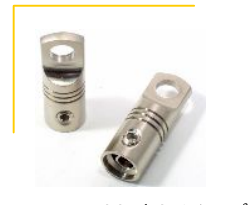

リングターミナル

パワーケーブル接続の必需品 リングターミナル
 圧着式はリーズナブル
 何度も再利用ができ便利なネジ止め式

R型圧着式

PS-RT01
 ¥4,725(税込)

- 1/0ゲージに適合
- 圧着式 ゴールド
- リング外径φ22mm
- リング内径φ10.5mm
- 5ペア入り

R型圧着式

PS-RT02
 ¥3,675(税込)

- 2ゲージに適合
- 圧着式 ゴールド
- リング外径φ16mm
- リング内径φ10.5mm
- 5ペア入り

- 4ゲージに適合
- 圧着式 シルバー
- リング外径φ16.5mm
- リング内径φ8mm
- 5ペア入り

R型圧着式

RHC 808-P
 ¥1,575(税込)

- 8ゲージに適合
- 圧着式 シルバー
- リング外径φ14mm
- リング内径φ8.5mm
- 5ペア入り

R型ネジ止めタイプ

RHL 1/0-P
 ¥3,360(税込)

- 1/0ゲージに適合
- ネジ止め式 シルバー
- リング外径φ20mm
- リング内径φ9mm
- 2個入り

R型ネジ止めタイプ

RHL 04-P
 ¥2,940(税込)

- 4ゲージに適合
- ネジ止め式 シルバー
- リング外径φ15mm
- リング内径φ8.5mm
- 2個入り

R型ネジ止めタイプ

RHL 08-P
 ¥2,520(税込)

- 8ゲージに適合
- ネジ止め式 シルバー
- リング外径φ15mm
- リング内径φ8.5mm
- 2個入り

R型ネジ止めタイプ

PSTG 02
 ¥3,150(税込)