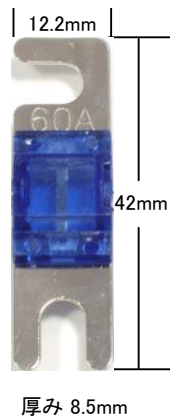

PS-JPA10
¥ 945 (税込)

- RCAを分配
- 外径24.2mm
- 39.2×12.7mm(W×H)
- 2又部間5.3mm
- 2個1組

導線をエンドターミナルに入れそのままアンプ等のブロック端子に差し込み、ネジで締めるだけで接続できます。

ヒューズ

AGU(管)ヒューズ

HL 3505-P
¥ 1,155 (税込)

- AGUヒューズ
- 60アンペア
- 5個入り

MIDIヒューズ 伝導率が高く電力を安定して供給できる