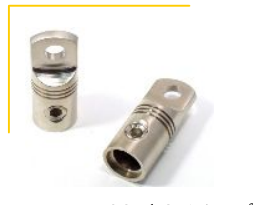

リングターミナル

パワーケーブル接続の必需品 リングターミナル
 圧着式はリーズナブル
 何度も再利用ができ便利なネジ止め式

R型圧着式

PS-RT01
 ¥4,725(税込)

- 1/0ゲージに適合
- 圧着式 ゴールド
- リング外径φ22mm
- リング内径φ10.5mm
- 5ペア入り

R型圧着式

PS-RT02
 ¥3,675(税込)

- 2ゲージに適合
- 圧着式 ゴールド
- リング外径φ16mm
- リング内径φ10.5mm
- 5ペア入り

- 4ゲージに適合
- 圧着式 シルバー
- リング外径φ16.5mm
- リング内径φ8mm
- 5ペア入り

R型圧着式

RHC 808-P
 ¥1,575(税込)

- 8ゲージに適合
- 圧着式 シルバー
- リング外径φ14mm
- リング内径φ8.5mm
- 5ペア入り

R型ネジ止めタイプ

RHL 1/0-P
 ¥3,360(税込)

- 1/0ゲージに適合
- ネジ止め式 シルバー
- リング外径φ20mm
- リング内径φ9mm
- 2個入り

R型ネジ止めタイプ

RHL 04-P
 ¥2,940(税込)

- 4ゲージに適合
- ネジ止め式 シルバー
- リング外径φ15mm
- リング内径φ8.5mm
- 2個入り

R型ネジ止めタイプ

RHL 08-P
 ¥2,520(税込)

- 8ゲージに適合
- ネジ止め式 シルバー
- リング外径φ15mm
- リング内径φ8.5mm
- 2個入り

R型ネジ止めタイプ

PSTG 02
 ¥3,150(税込)