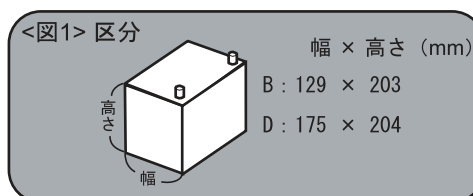

プレミアムSMF/AMS バッテリー(日本車用)

- 補水不要
- 高い始動性
- 折りたたみ式ハンドル
- 充電制御対応(AMSの場合)

◆スペックシート◆

ACDelco 部品番号	5時間率 容量 (Ah)	外形寸法			RC(分) ※1	CCA (アンペア) ※2	端子位置 <図2>参照	端子タイプ	ハンドル
		長さ (mm)	幅 (mm)	総高さ (mm)					
SMF40B19L	28	187	127	227	52	332	L	細	付
SMF40B19R	28	187	127	227	52	332	R	細	付
SMF55B24L	36	238	129	227	80	430	L	細	付
SMF55B24LS	36	238	129	227	80	430	L	太	付
SMF55B24R	36	238	129	227	80	430	R	細	付
SMF55B24RS	36	238	129	227	80	430	R	太	付
SMF75D23L	54	232	173	225	120	580	L	太	付
SMF75D23R	54	232	173	225	120	580	R	太	付
SMF80D26L	60	260	173	225	140	580	L	太	付
SMF80D26R	60	260	173	225	140	580	R	太	付
SMF95D31L	72	306	173	225	160	710	L	太	付
SMF95D31R	72	306	173	225	160	710	R	太	付
AMS44B19L	33	187	127	227	60	380	L	細	付
AMS44B19R	33	187	127	227	60	380	R	細	付
AMS60B24L	46	238	129	227	90	510	L	細	付
AMS60B24R	46	238	129	227	90	510	R	細	付
AMS80D23L	56	232	173	225	116	650	L	太	付
AMS80D23R	56	232	173	225	116	650	R	太	付
AMS90D26L	60	260	173	225	140	630	L	太	付
AMS90D26R	60	260	173	225	140	630	R	太	付
AMS115D31L	75	306	173	225	170	780	L	太	付
AMS115D31R	75	306	173	225	170	780	R	太	付

※1 RC(分):リザーブキャパシティ

※2 CCA(アンペア):コールドクランキングアンペア