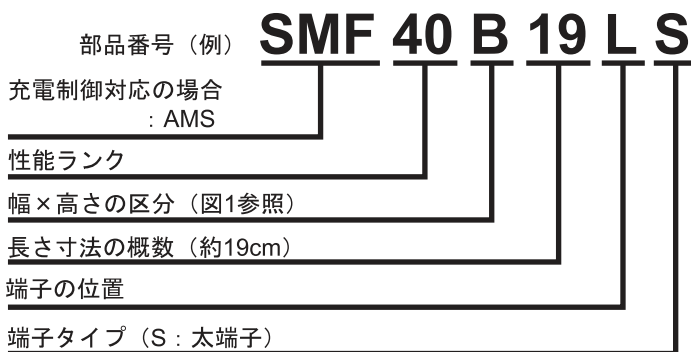

プレミアムSMF/AMS バッテリー(日本車用)

- 補水不要
- 高い始動性
- 折りたたみ式ハンドル
- 充電制御対応(AMSの場合)

◆スペックシート◆

ACDelco 部品番号	5時間率 容量 (Ah)	外形寸法			RC(分) ※1	CCA (アンペア) ※2	端子位置 <図2>参照	端子タイプ	ハンドル
		長さ (mm)	幅 (mm)	総高さ (mm)					
SMF40B19L	28	187	127	227	52	332	L	細	付
SMF40B19R	28	187	127	227	52	332	R	細	付
SMF55B24L	36	238	129	227	80	430	L	細	付
SMF55B24LS	36	238	129	227	80	430	L	太	付
SMF55B24R	36	238	129	227	80	430	R	細	付
SMF55B24RS	36	238	129	227	80	430	R	太	付
SMF75D23L	54	232	173	225	120	580	L	太	付
SMF75D23R	54	232	173	225	120	580	R	太	付
SMF80D26L	60	260	173	225	140	580	L	太	付
SMF80D26R	60	260	173	225	140	580	R	太	付
SMF95D31L	72	306	173	225	160	710	L	太	付
SMF95D31R	72	306	173	225	160	710	R	太	付
AMS44B19L	33	187	127	227	60	380	L	細	付
AMS44B19R	33	187	127	227	60	380	R	細	付
AMS60B24L	46	238	129	227	90	510	L	細	付
AMS60B24R	46	238	129	227	90	510	R	細	付
AMS80D23L	56	232	173	225	116	650	L	太	付
AMS80D23R	56	232	173	225	116	650	R	太	付
AMS90D26L	60	260	173	225	140	630	L	太	付
AMS90D26R	60	260	173	225	140	630	R	太	付
AMS115D31L	75	306	173	225	170	780	L	太	付
AMS115D31R	75	306	173	225	170	780	R	太	付

※1 RC(分):リザーブキャパシティ

※2 CCA(アンペア):コールドクランキングアンペア