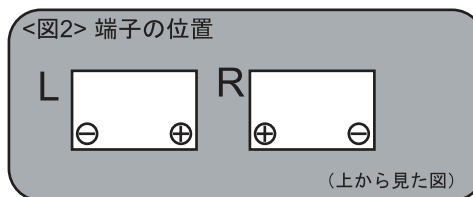

プレミアムSMF/AMS バッテリー(日本車用)

- 補水不要
- 高い始動性
- 折りたたみ式ハンドル
- 充電制御対応(AMSの場合)

◆スペックシート◆

ACDelco 部品番号	5時間率 容量 (Ah)	外形寸法			RC(分) ※1	CCA (アンペア) ※2	端子位置 <図2>参照	端子タイプ	ハンドル
		長さ (mm)	幅 (mm)	総高さ (mm)					
SMF40B19L	28	187	127	227	52	332	L	細	付
SMF40B19R	28	187	127	227	52	332	R	細	付
SMF55B24L	36	238	129	227	80	430	L	細	付
SMF55B24LS	36	238	129	227	80	430	L	太	付
SMF55B24R	36	238	129	227	80	430	R	細	付
SMF55B24RS	36	238	129	227	80	430	R	太	付
SMF75D23L	54	232	173	225	120	580	L	太	付
SMF75D23R	54	232	173	225	120	580	R	太	付
SMF80D26L	60	260	173	225	140	580	L	太	付
SMF80D26R	60	260	173	225	140	580	R	太	付
SMF95D31L	72	306	173	225	160	710	L	太	付
SMF95D31R	72	306	173	225	160	710	R	太	付
AMS44B19L	33	187	127	227	60	380	L	細	付
AMS44B19R	33	187	127	227	60	380	R	細	付
AMS60B24L	46	238	129	227	90	510	L	細	付
AMS60B24R	46	238	129	227	90	510	R	細	付
AMS80D23L	56	232	173	225	116	650	L	太	付
AMS80D23R	56	232	173	225	116	650	R	太	付
AMS90D26L	60	260	173	225	140	630	L	太	付
AMS90D26R	60	260	173	225	140	630	R	太	付
AMS115D31L	75	306	173	225	170	780	L	太	付
AMS115D31R	75	306	173	225	170	780	R	太	付

※1 RC(分):リザーブキャパシティ

※2 CCA(アンペア):コールドクランキングアンペア