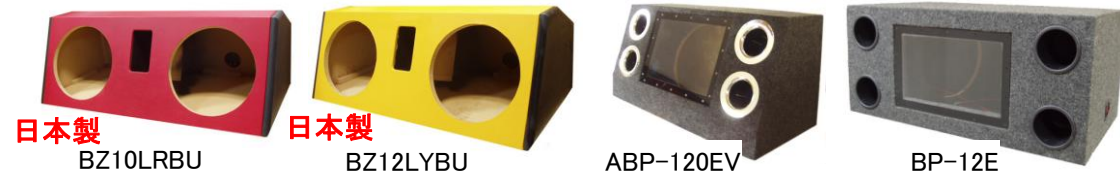

汎用 シールドBOX

汎用 バスレフBOX

RSX12B55B

| 品番 | 商品概要 | サイズ(横x高x奥)口径 | 定価 |
|-----------|-------------------|-------------------|---------|
| RSX12B55B | 30cm x 1 ブラックフェルト | 535x390x365 φ 283 | ¥18,000 |

バスレフ/バンドパスBOX

日本製

日本製

BZ10LRBU

BZ12LYBU

ABP-120EV

BP-12E

| 品番 | 商品概要 | サイズ(横x高x奥)口径 | 定価 |
|--------------|-----------------------|-------------------|---------|
| バスレフ | | | |
| BZ10LRBU | 25cm x 2 レッド・ブラックレザー | 830x270x360 φ 233 | ¥16,000 |
| BZ12LRBU | 30cm x 2 レッド・ブラックレザー | 902x330x457 φ 283 | ¥17,500 |
| BZ12LYBU | 30cm x 2 イエロー・ブラックレザー | 902x330x457 φ 283 | ¥17,500 |
| バンドパス | | | |
| ABE-120EV | 30cm x 1 グレーフェルト | 710x365x350 φ 283 | ¥11,000 |
| BP-12E | 30cm x 2 グレーフェルト | 820x375x465 φ 283 | ¥12,000 |

汎用 カラーシールドBOX

日本製

EX-121LSB
シルバーレザー
KICKER
エンボス付き

日本製

LV-122LRB ピエ・レッドレザー RK-181LYB イエローレザー

日本製

日本製

EC-121LSB TC-122LBR レッド・ブラックレザー RK-181LRB レッドレザー

SUB ZERO バスレフ/バンドパスBOX

SUB ZERO BOXはアメリカで生まれたサブウーファーのために、高密度のMDFを使用し超重低音が出されるように設計されたBOXです。

高密度MDFを使用

VBD10/12
バスレフ

USA製

VBD15 正面
バスレフ

背面

DHB10/12/15
バンドパス