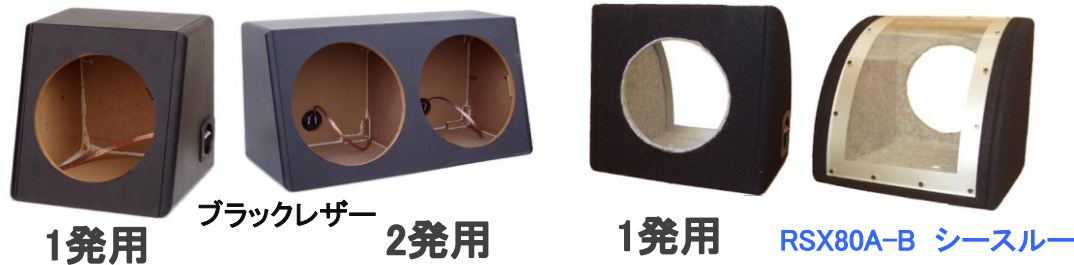

汎用 シールドBOX

汎用 バスレフBOX

RSX12B55B

| 品番 | 商品概要 | サイズ(横x高x奥)口径 | 定価 |
|-----------|-------------------|-------------------|---------|
| RSX12B55B | 30cm x 1 ブラックフェルト | 535x390x365 φ 283 | ¥18,000 |

バスレフ/バンドパスBOX

日本製

日本製

BZ10LRBU

BZ12LYBU

ABP-120EV

BP-12E

| 品番 | 商品概要 | サイズ(横x高x奥)口径 | 定価 |
|--------------|-----------------------|-------------------|---------|
| バスレフ | | | |
| BZ10LRBU | 25cm x 2 レッド・ブラックレザー | 830x270x360 φ 233 | ¥16,000 |
| BZ12LRBU | 30cm x 2 レッド・ブラックレザー | 902x330x457 φ 283 | ¥17,500 |
| BZ12LYBU | 30cm x 2 イエロー・ブラックレザー | 902x330x457 φ 283 | ¥17,500 |
| バンドパス | | | |
| ABE-120EV | 30cm x 1 グレーフェルト | 710x365x350 φ 283 | ¥11,000 |
| BP-12E | 30cm x 2 グレーフェルト | 820x375x465 φ 283 | ¥12,000 |

汎用 カラーシールドBOX

日本製

EX-121LSB
シルバーレザー
KICKER
エンボス付き

日本製

LV-122LRB ピエ・レッドレザー RK-181LYB イエローレザー

日本製

日本製

EC-121LSB TC-122LBR レッド・ブラックレザー RK-181LRB レッドレザー

SUB ZERO バスレフ/バンドパスBOX

SUB ZERO BOXはアメリカで生まれたサブウーファーのために、高密度のMDFを使用し超重低音が出されるように設計されたBOXです。

高密度MDFを使用

VBD10/12
バスレフ

USA製

VBD15 正面
バスレフ

背面

DHB10/12/15
バンドパス